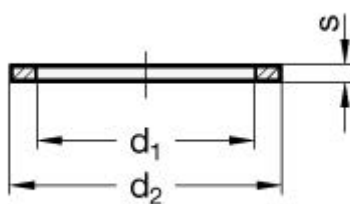

Varenummer: 207603AL1620A

Beskrivelse: E+G Pakning DIN 7603-AL-16-20-A

Mål

$d_1 = 16$

$d_2 = 20$

$d_{103} = 16.2$

$d_{202} = 19.9$

DIN = M16x1.5

$s = 1.5$